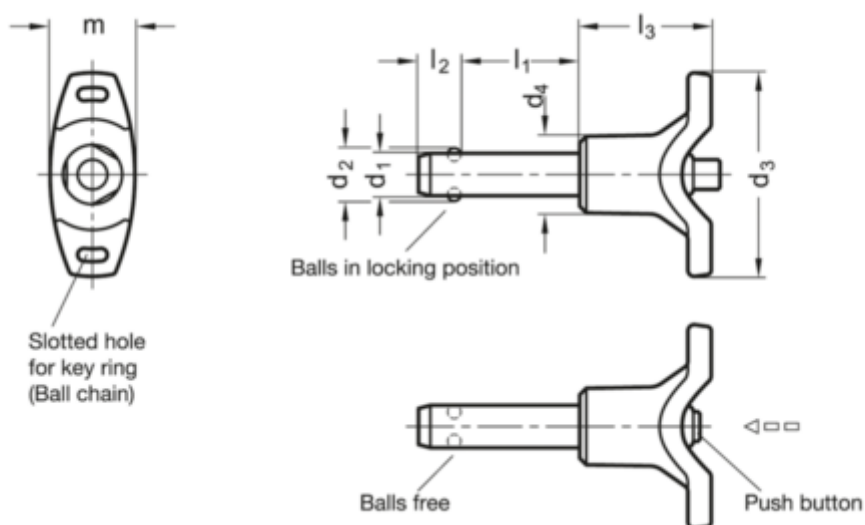

Varenummer: 2011371025
 Beskrivelse: E+G rustfast kugle låsepal
 GN 113.7-10-25

Mål

d1	= 10	m	= 20.5
d2	= 12	Spændkraft (N)	= 60
d3	= 48	Vægt i (g)	= 50
d4	= 18		
l1	= 25		
l3	= 31		
l2 ±0.2	= 9.6		
l2 ±1	= 9.6		